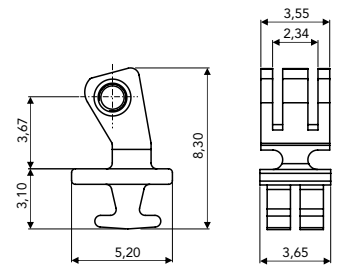

Material: **Stainless steel**

HINGES

STEP HINGE 03FRB1040A1BY0

Material: **Nickel silver**

90° SOLDERING HINGE 03FRB1038A1BY0

Material: **Nickel silver**

FOR COMBINATION FRAMES

90° INSERT HINGE 03FRA0888A1BN0

Material: **Nickel silver**

ADJUSTABLE

90° INSERT HINGE 03FRB1039A2BN0

Material: **Nickel silver**

HIGH VERSION

ADJUSTABLE

180° INSERT HINGE 03FRA0889A1BN0

Material: **Nickel silver**