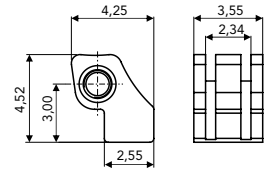

HINGES

STEP HINGE 03FRB1040A1BY0

Material: **Nickel silver**