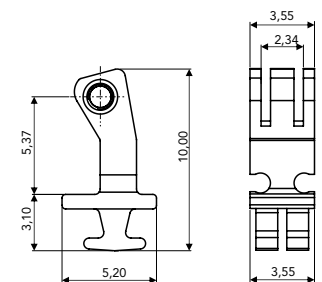

Material: **Stainless steel**

HINGES

STEP HINGE 03FRB1040A1BY0

Material: **Nickel silver**

90° SOLDERING HINGE 03FRB1038A1BY0

Material: **Nickel silver**

FOR COMBINATION FRAMES

90° INSERT HINGE 03FRA0888A1BN0

Material: **Nickel silver**

ADJUSTABLE

90° INSERT HINGE 03FRB1039A2BN0

Material: **Nickel silver**

HIGH VERSION

ADJUSTABLE

180° INSERT HINGE 03FRA0889A1BN0

Material: **Nickel silver**