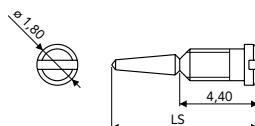

SELF ALIGNING SCREW M1.40

LS 7.40	07VIA0890A1BYX

Material: **Stainless steel**