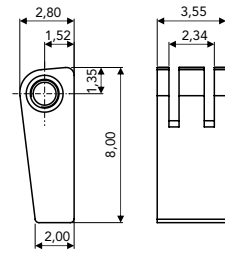

Material: **Stainless steel**

HINGES

STEP HINGE 03FRB1040A1BY0

Material: **Nickel silver**

90° SOLDERING HINGE 03FRB1038A1BY0

Material: **Nickel silver**

FOR COMBINATION FRAMES

90° INSERT HINGE 03FRA0888A1BN0

Material: **Nickel silver**

ADJUSTABLE

90° INSERT HINGE 03FRB1039A2BN0

Material: **Nickel silver**

HIGH VERSION

ADJUSTABLE

180° INSERT HINGE 03FRA0889A1BN0

Material: **Nickel silver**