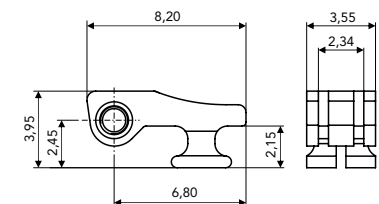

Material: **Stainless steel**

HINGES

STEP HINGE 03FRB1040A1BY0

Material: **Nickel silver**

90° SOLDERING HINGE 03FRB1038A1BY0

Material: **Nickel silver**

FOR COMBINATION FRAMES

90° INSERT HINGE 03FRA0888A1BN0

Material: **Nickel silver**

ADJUSTABLE

90° INSERT HINGE 03FRB1039A2BN0

Material: **Nickel silver**

HIGH VERSION

ADJUSTABLE

180° INSERT HINGE 03FRA0889A1BN0

Material: **Nickel silver**