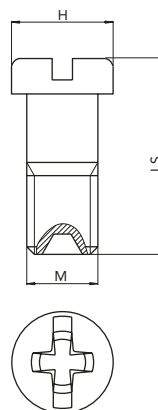

HINGE SCREWS

Plus Minus Screws

PLUS MINUS SCREW M1.20 - M1.40

H	M	LS	CODE
2.20	M1.20	2.80	07VI60404A1BYX
	M1.20	3.00	07VI22030012
	Ø1.20x0.40	3.30	07VI22033004
	M1.20	3.60	07VI60403A1BYX
	Ø1.20x0.40	3.80	07VI60266A1BYX
	Ø1.20x0.40	4.30	07VI60365A1BYX
2.50	M1.40	2.50	07VI60224A1BYX
	M1.40	2.80	07VI60255A1BYX

Material: **Stainless steel**

PLUS MINUS SCREW M1.20 - M1.40

M	H	LS	CODE
M1.20	1.80	2.70	07VI18027003
		4.40	07VI18044004
		5.35	07VI18053500
		6.40	07VI18064003
M1.40	2.00	3.00	07VIC7360A1BYX
		3.45	07VIC7365A1BYX
		4.40	07VI20044008
		4.40	07VIC7361A1BYX
		4.90	07VIC7366A1BYX

Material: **Stainless steel**

PLUS MINUS SCREW M1.20 - M1.40

M	H	LS	CODE
M1.20	1.80	3.45	07VI18034500
M1.40	2.00	3.25	07VI20032500
		3.80	07VI20038016
		4.90	07VI20049002

Material: **Stainless steel**