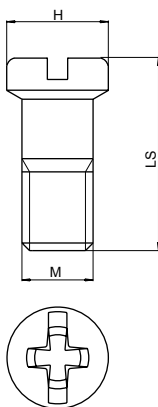

HINGE SCREWS

Plus Minus Screws

PLUS MINUS SCREW M1.20 - M1.40

H	M	LS	CODE
2.20	M1.20	2.80	07VI60404A1BYX
	M1.20	3.00	07VI22030012
	Ø1.20x0.40	3.30	07VI22033004
	M1.20	3.60	07VI60403A1BYX
	Ø1.20x0.40	3.80	07VI60266A1BYX
	Ø1.20x0.40	4.30	07VI60365A1BYX
2.50	M1.40	2.50	07VI60224A1BYX
	M1.40	2.80	07VI60255A1BYX

Material: **Stainless steel**

PLUS MINUS SCREW M1.20 - M1.40

M	H	LS	CODE
M1.20	1.80	2.70	07VI18027003
		4.40	07VI18044004
		5.35	07VI18053500
		6.40	07VI18064003
M1.40	2.00	3.00	07VIC7360A1BYX
		3.45	07VIC7365A1BYX
		4.40	07VI20044008
		4.40	07VIC7361A1BYX
		4.90	07VIC7366A1BYX

Material: **Stainless steel**

PLUS MINUS SCREW M1.20 - M1.40

M	H	LS	CODE
M1.20	1.80	3.45	07VI18034500
M1.40	2.00	3.25	07VI20032500
		3.80	07VI20038016
		4.90	07VI20049002

Material: **Stainless steel**