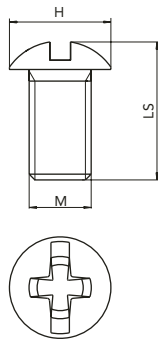

HINGE SCREWS

Plus Minus Screws

PLUS MINUS SCREW M1.20 - M1.40

H	M	LS	CODE
2.20	M1.20	2.80	07VI60404A1BYX
	M1.20	3.00	07VI22030012
	Ø1.20x0.40	3.30	07VI22033004
	M1.20	3.60	07VI60403A1BYX
	Ø1.20x0.40	3.80	07VI60266A1BYX
	Ø1.20x0.40	4.30	07VI60365A1BYX
2.50	M1.40	2.50	07VI60224A1BYX
	M1.40	2.80	07VI60255A1BYX

Material: **Stainless steel**

PLUS MINUS SCREW M1.20 - M1.40

M	H	LS	CODE
M1.20	1.80	2.70	07VI18027003
		4.40	07VI18044004
		5.35	07VI18053500
		6.40	07VI18064003
M1.40	2.00	3.00	07VIC7360A1BYX
		3.45	07VIC7365A1BYX
		4.40	07VI20044008
		4.40	07VIC7361A1BYX
		4.90	07VIC7366A1BYX

Material: **Stainless steel**

PLUS MINUS SCREW M1.20 - M1.40

M	H	LS	CODE
M1.20	1.80	3.45	07VI18034500
M1.40	2.00	3.25	07VI20032500
		3.80	07VI20038016
		4.90	07VI20049002

Material: **Stainless steel**