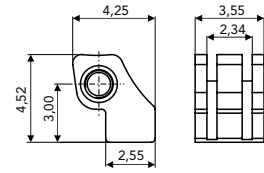

Material: **Stainless steel**

STANDARD SCREW M1.40

LS 4.40	07VIA0965A1BYX
---------	----------------

Material: **Stainless steel**

HINGES

STEP HINGE

03FRB1040A1BY0

Material: **Nickel silver**