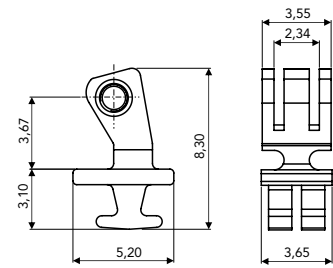

Material: **Stainless steel**

STANDARD SCREW M1.40

LS 4.40	07VIA0965A1BYX
---------	----------------

Material: **Stainless steel**

HINGES

STEP HINGE

03FRB1040A1BY0

Material: **Nickel silver**